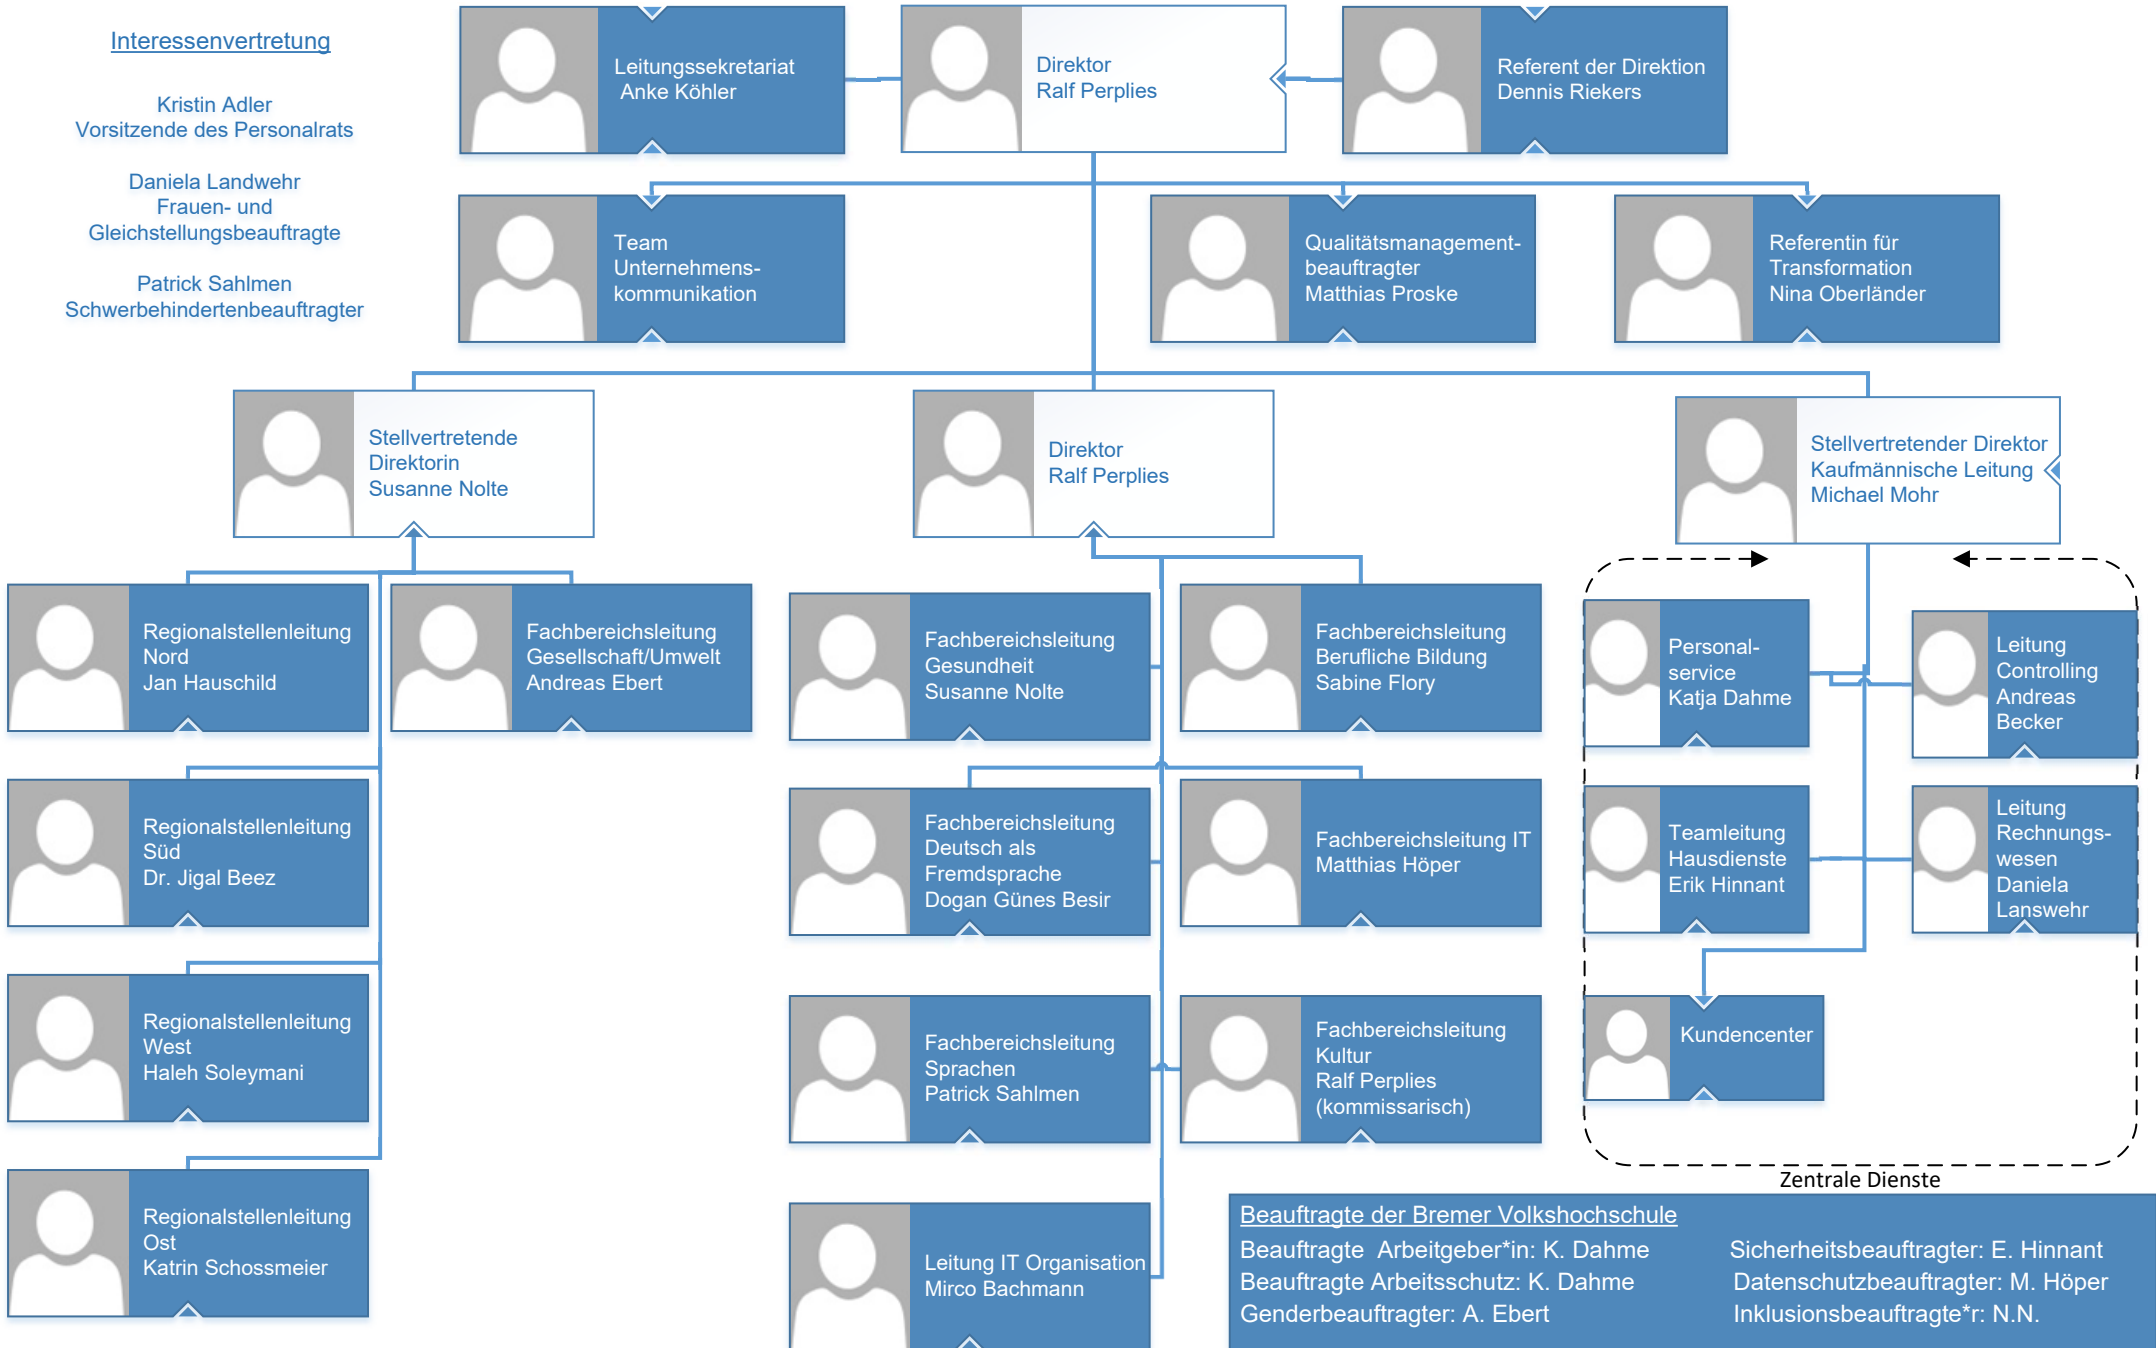

# Organigramm der Bremer Volkshochschule

## Interessenvertretung

Kristin Adler  
Vorsitzende des Personalrats

Daniela Landwehr  
Frauen- und  
Gleichstellungsbeauftragte

Patrick Sahlmen  
Schwerbehindertenbeauftragter

**Beauftragte der Bremer Volkshochschule**  
 Beauftragte Arbeitgeber\*in: K. Dahme  
 Beauftragte Arbeitsschutz: K. Dahme  
 Genderbeauftragter: A. Ebert  
 Sicherheitsbeauftragter: E. Hinnant  
 Datenschutzbeauftragter: M. Höper  
 Inklusionsbeauftragte\*r: N.N.